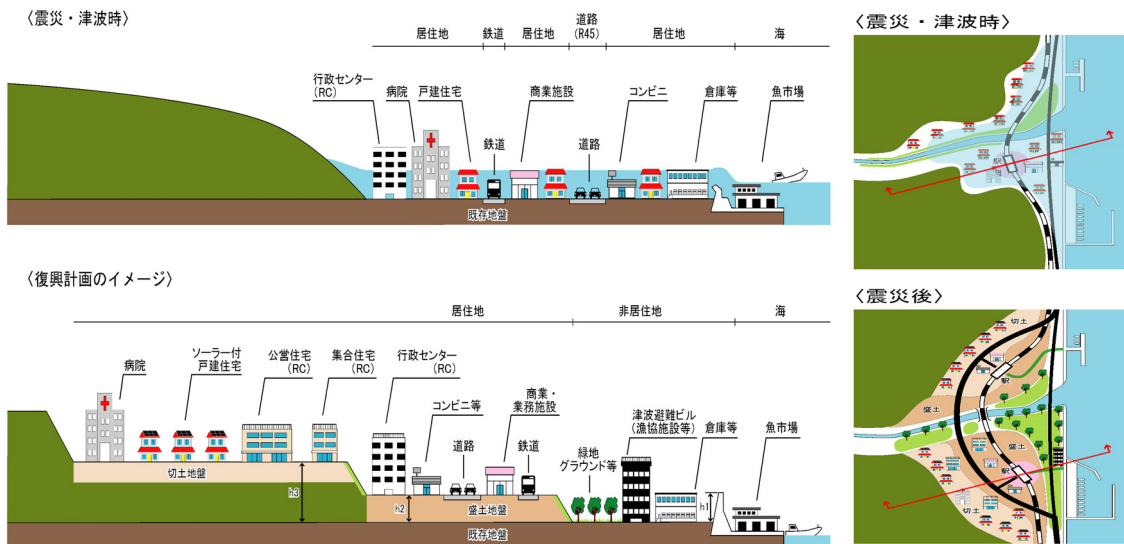

がんばろう 日本！

岩手県宮古市現地事務所

岩手県山田町現地事務所

復興計画のイメージ

株式会社エイト日本技術開発
Eight-Japan Engineering Consultants Inc.