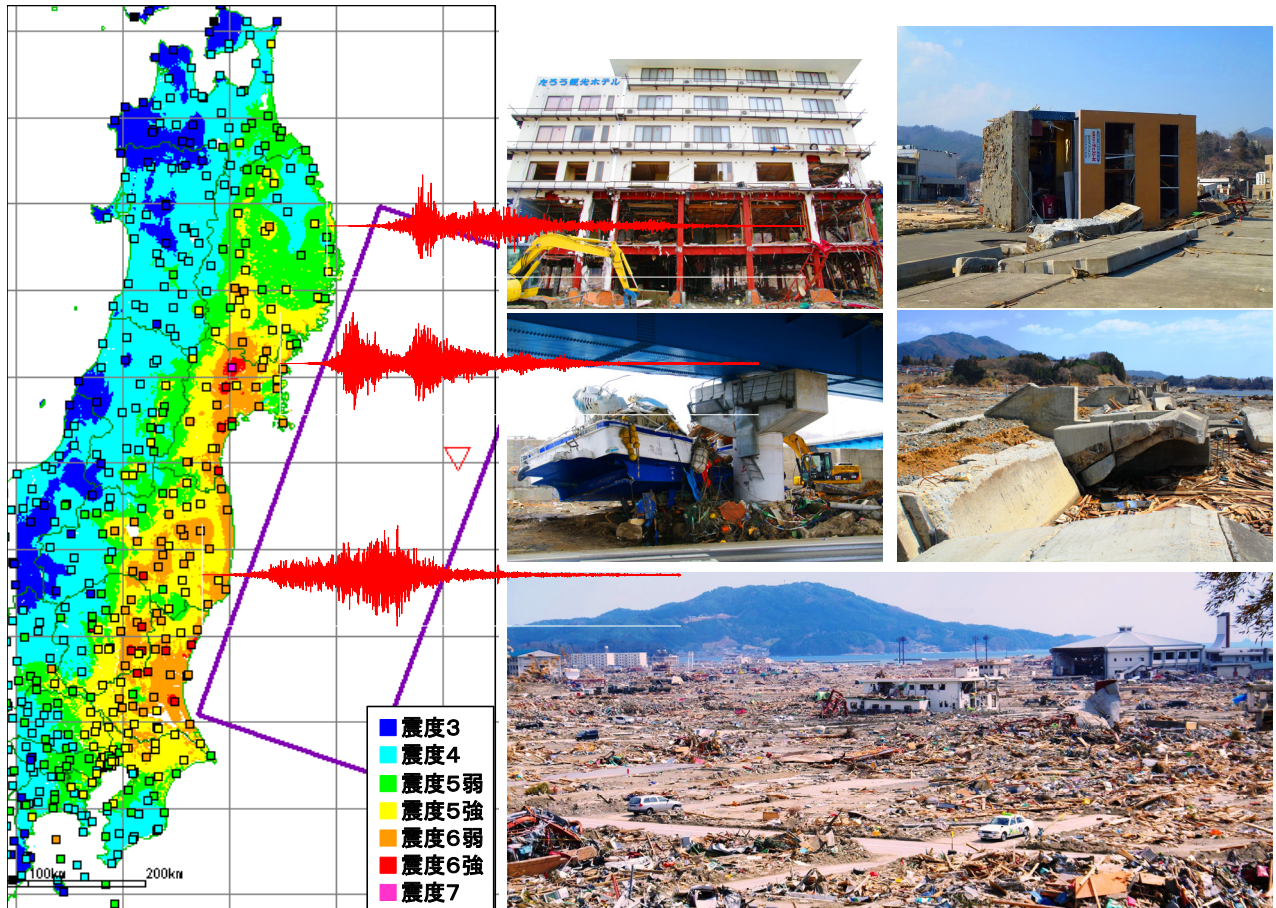

東日本大震災 被害調査報告

平成 23 年 6 月

株式会社エイト日本技術開発
Eight-Japan Engineering Consultants Inc.